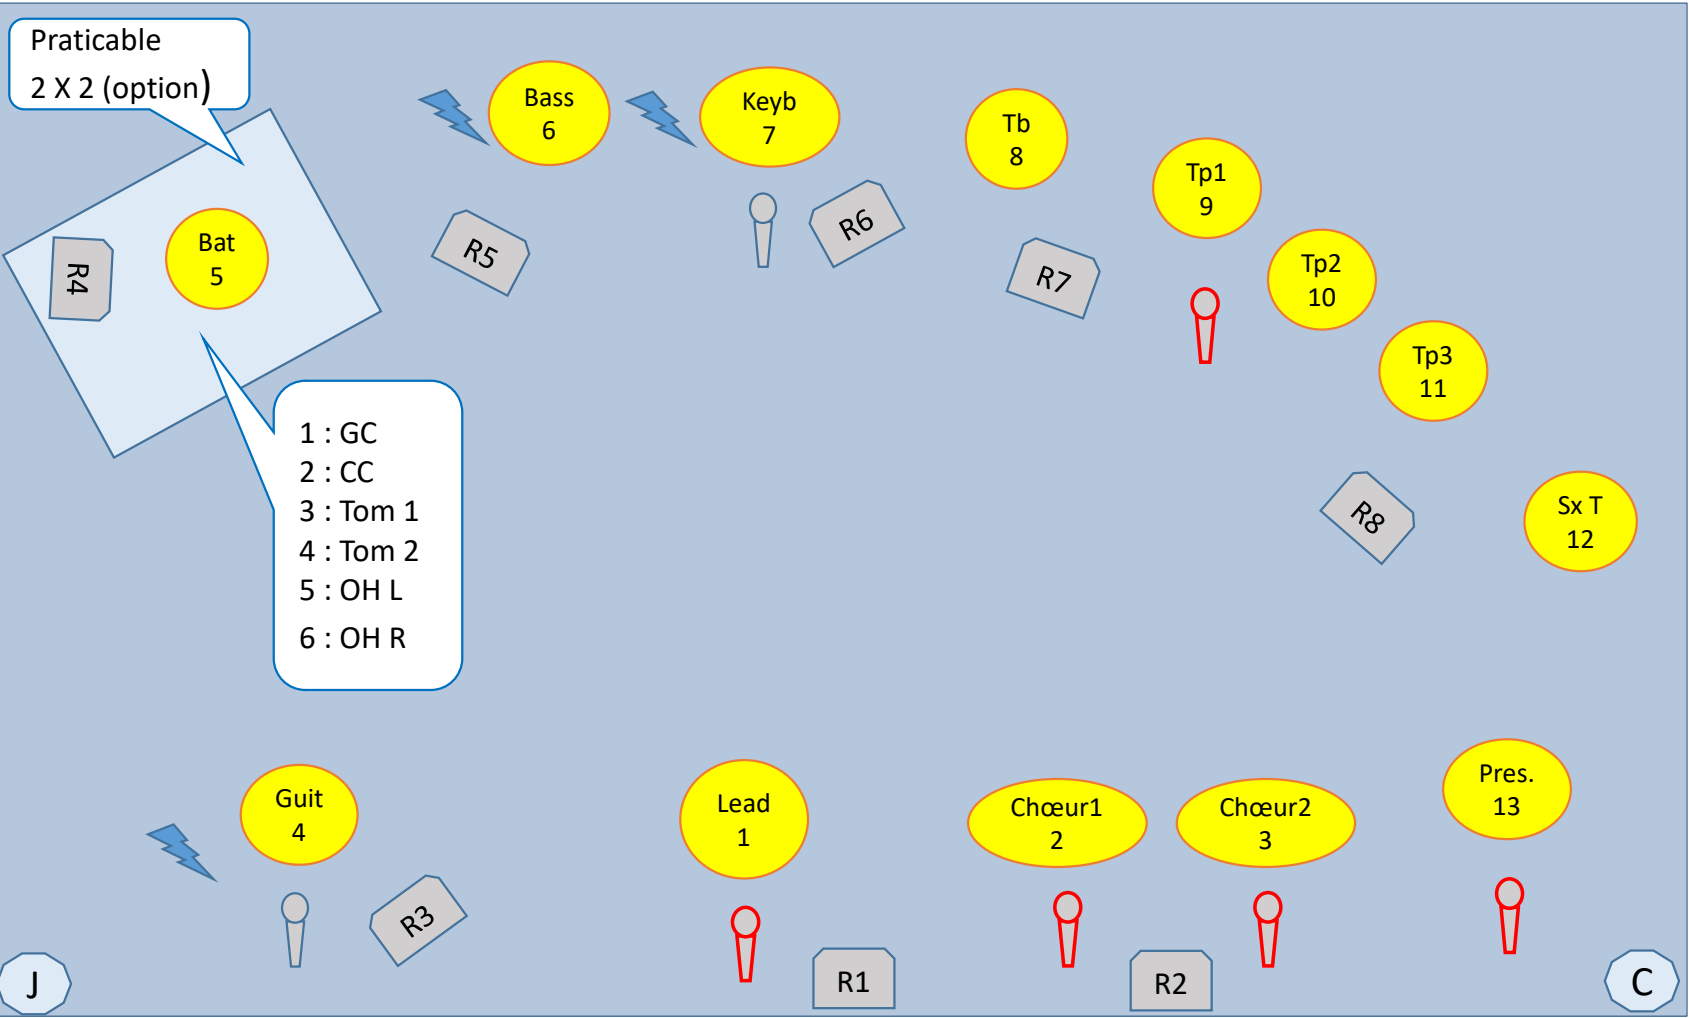

Dimension scène 8 x 5 mini

Plan de scène

- Lead 1 • Musicien
- Micro main HF
- Micro main
- R1 • Retour
- Secteur 220V